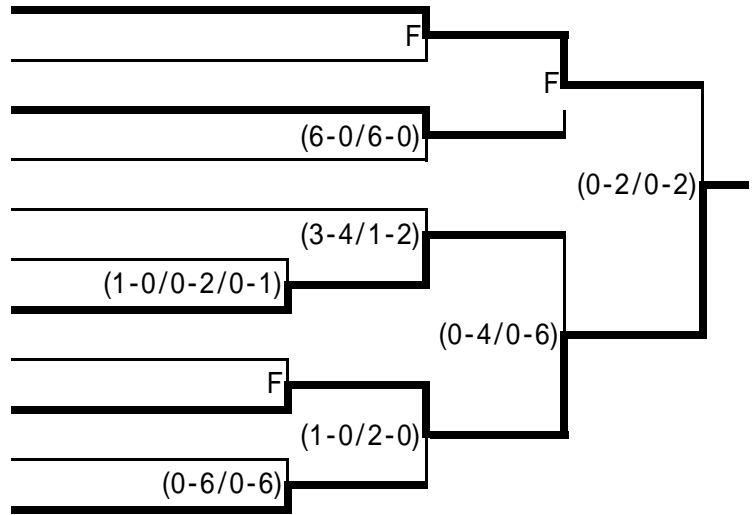

< 中学生の部 >

【 52kg級 】

- 1 坂野結衣 (吹田)
- 2 今理江子 (代々木ク)
- 3 小島志穂 (霞ヶ浦)
- 4 外村玲奈 (斉藤道場)
- 5 望月芙早乃 (清水ド)
- 6 紙谷麻里 (福井)
- 7 伊藤彩香 (四日市 Jr)
- 8 藤田和夏子 (大子 Jr)
- 9 浜田千穂 (G・キッズ)
- 10 浅川 萌 (斉藤道場)
- 11 青野ひかる (焼津ク)