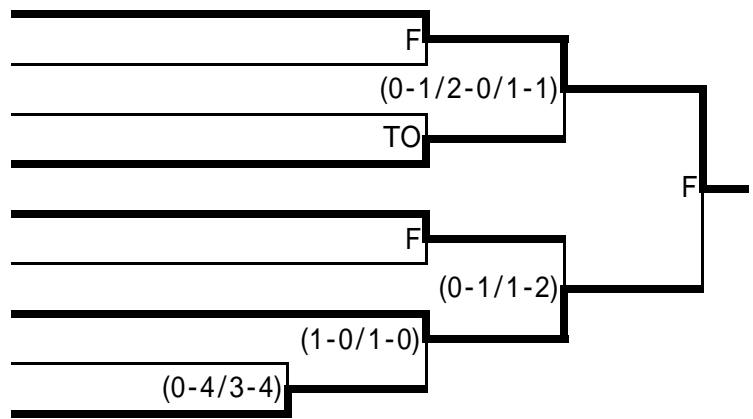

< 中学生の部 >

【 37kg級 】

- 1 宮原 優 (MIYAHARA)
- 2 福浪 愛 (MIYAHARA)
- 3 渡辺里莉 (マイスポ)

1st Round			2nd Round			3rd Round			順位
対戦	C.D.	period	対戦	C.D.	period	対戦	C.D.	period	
	t.p.	time		t.p.	time		t.p.	time	
2	5	IV	3	4	SI				1
	4			13					
1	0					3	5	IV	2
	0						7		
			1	0		2	0		3
				0			0		

【 41kg級 】

- 1 伊藤史織 (大子 Jr)
- 2 阿部千波 (水戸市)
- 3 登坂絵莉 (MIYAHARA)
- 4 田辺沙恵 (吹田)

1st Round			2nd Round			3rd Round			順位
対戦	C.D.	period	対戦	C.D.	period	対戦	C.D.	period	
	t.p.	time		t.p.	time		t.p.	time	
2	0		3	0		4	5	IV	3
	0			0			5		
1	3	PO	4	5	IV	3	3	PO	1
	3			9			7		
4	3	PO	1	3	PO	2	0		2
	8			2			0		
3	0		2	0		1	0		4
	0			0			0		

【 46kg級 】

- 1 増田奈千 (吹田)
- 2 齋藤ほのか (松戸 Jr)
- 3 竹下 茜 (オータキッズ)
- 4 杉本成美 (沼津ク)
- 5 桜井友香 (代々木ク)
- 6 入倉美緒 (埼玉栄中)
- 7 伊藤千草 (埼玉栄中)
- 8 佐々木かな (斑鳩町)
- 9 広瀬理夏 (沼津ク)